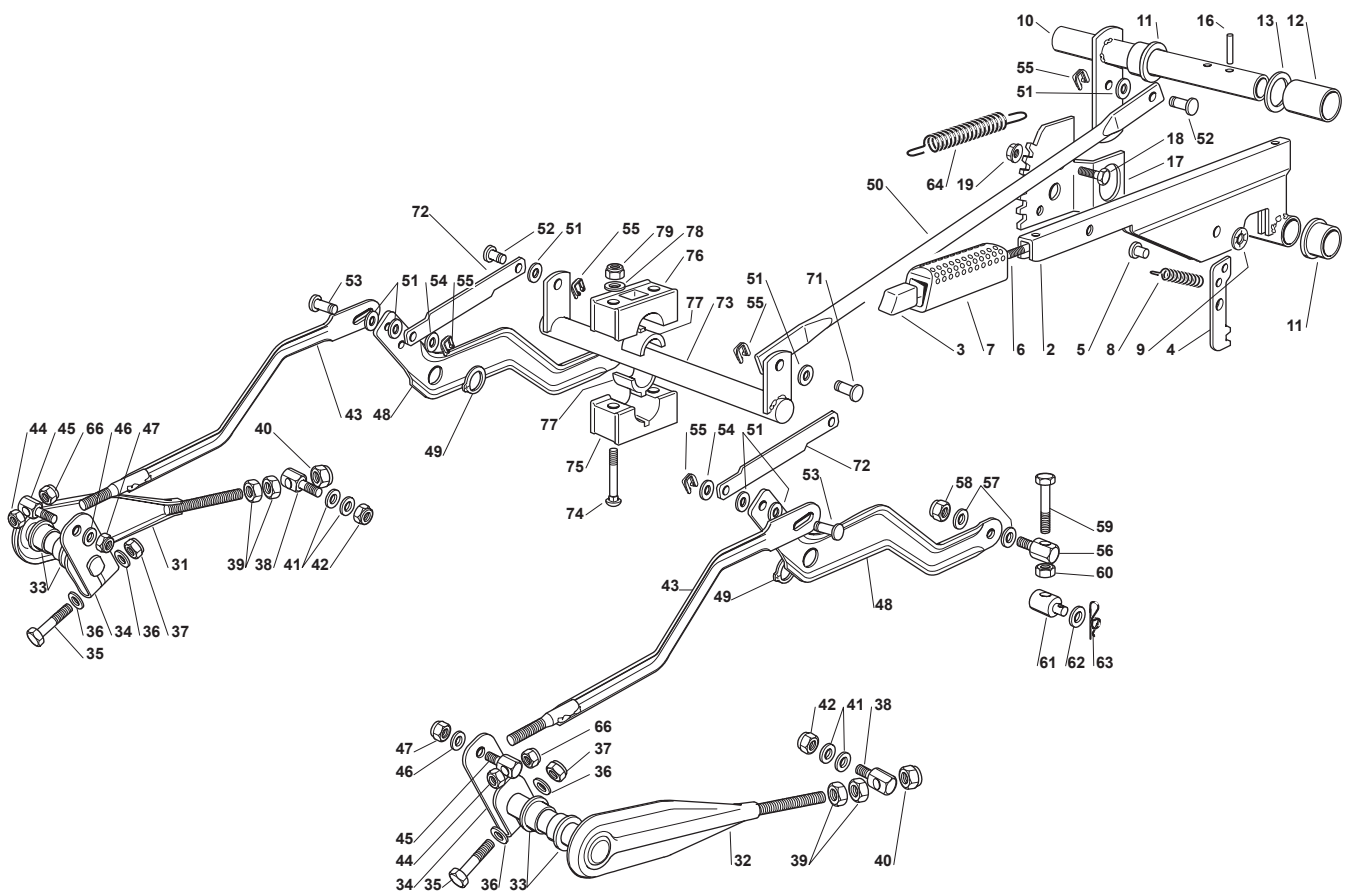

Fig.	Quantity	Part No	Description	Notes
2	1	382318139/0	Deck Lifting Lever	
3	1	125605000/1	Button	
4	1	325470901/0	Dog	
5	1	125510011/0	Pin	
6	1	125033002/0	Push Rod	
7	1	325394536/0	Knob	
8	1	125430208/0	Spring	
9	1	112604899/0	Crown Fastener	
10	1	382000551/0	Axle	
11	2	122034523/0	Bushing	
12	1	125160025/0	Spacer	
13	1	322672153/0	Antifriction Washer	
16	2	112620206/0	Pin	
17	1	325735506/1	Left Sector	
18	2	112792611/0	Screw	
19	2	112293201/0	Nut	
31	1	382318159/0	Front Right Fulcrum Lever	
32	1	382318161/0	Lever	
33	4	125040605/0	Bushing	
34	2	325318161/0	Lever	
35	2	112691700/0	Screw	
36	4	112521350/0	Washer	
37	2	112155000/0	Nut	
38	2	125510056/0	Pin	
39	4	112295200/0	Nut	
40	2	112156602/0	Nut	
41	4	325670008/1	Washer	
42	2	112156602/0	Nut	
43	2	382000477/2	Connecting Rod Assy	
44	2	112155000/0	Nut	
45	2	125510055/1	Pin	
46	2	112521350/0	Washer	
47	2	112155000/0	Nut	
48	2	325318153/1	Rear Lever	
49	2	112609255/0	Seeger	
50	1	325033071/0	Rod	
51	7	325670011/0	Antifriction Washer	
52	2	125510117/0	Pin	
53	2	125510048/1	Pin	
54	2	112521350/0	Washer	
55	5	112436050/0	Plate	
56	2	125510056/0	Pin	
57	4	325670008/1	Washer	
58	2	112156602/0	Nut	
59	2	112794985/0	Screw	
60	2	112295200/0	Nut	
61	2	125510070/0	Pin	
62	2	112523090/0	Washer	
63	2	124487998/0	Cotter Pin	
64	1	125430218/0	Spring	
66	2	112293200/0	Nut	

Fig.	Quantity	Part No	Description	Notes
71	1	125510048/1	Pin	
72	2	325318223/0	Gearshift	
73	1	382000585/0	Axle	
74	4	112815271/0	Screw	
75	2	325785355/0	Support	
76	2	325785354/0	Support	
77	4	325034003/0	Brass	
78	4	112523040/0	Washer	
79	4	112154510/0	Nut	