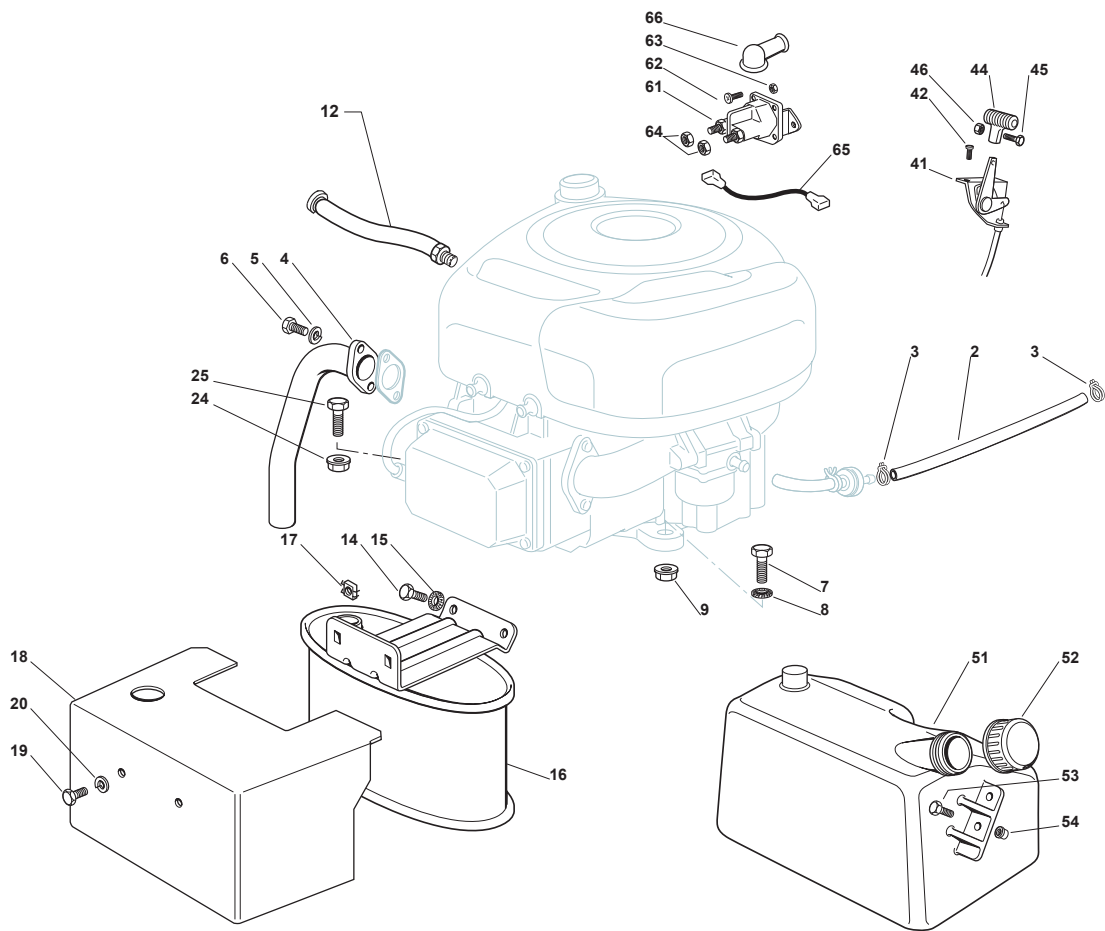

Fig.	Quantity	Part No	Description	Notes
70	1	125033091/0	Rod	
71	1	124487995/0	Cotter Pin	
72	1	125430232/0	Spring	
73	1	325605002/0	Button	
74	1	112726389/0	Screw	
75	1	112290800/0	Nut	
76	1	325060050/0	Cam	
77	1	112789100/0	Screw	
78	2	112154330/0	Nut	
79	2	325755071/0	Angle Bracket	
80	1	325785479/0	Micro Switch Bracket	
81	2	112791400/0	Screw	
82	2	112292102/0	Nut	
83	1	119410614/0	Microswitch	